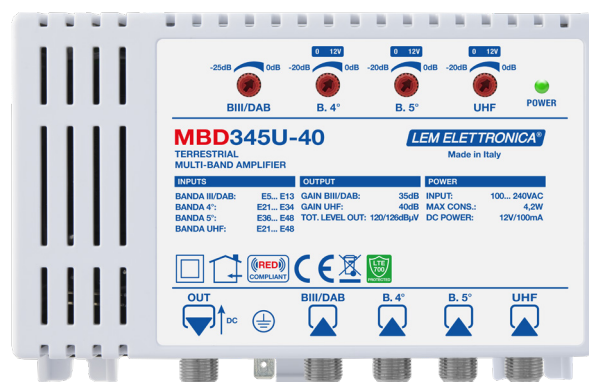

MBD345U-40

-  **Filtro 5G/4G integrato**
-  **Alimentatore switching ad alta efficienza**
-  **Attenuatori d'ingresso a diodi PIN**
-  **Montaggio a muro e su barra DIN**
-  **Contenitore in ABS classe V0**

Centralino per amplificazione TV multi-ingressi da interno auto-alimentato con amplificazione a bassa figura di rumore. 4 Ingressi con guadagno regolabile e **telealimentazione protetta da corto circuiti auto ripristinante**.

In fase di ordine è possibile specificare l'ultimo canale di banda 4° e il primo di banda 5°. Le dimensioni esterne dei centralini MBD sono adatte ad essere installati anche in scatole di derivazione a muro.

MODELLO		MBD345U-40
N° INGRESSI		4
INGRESSI		BIII/DAB - B.4° - B.5° - UHF
INGRESSO BIII/DAB	MHz	174... 250
INGRESSO B.4°	MHz	470... ***
INGRESSO B.5°	MHz	***... 694
PROTEZIONE LTE		LTE 700 4/5G
GUADAGNO BIII/DAB	dB	35 (Regolabile 0... -25)
GUADAGNO B.4°	dB	40 (Regolabile 0... -20)
GUADAGNO B.5°	dB	40 (Regolabile 0... -20)
GUADAGNO UHF	dB	40 (Regolabile 0... -20)
LIVELLO TOTALE DI USCITA DIN 45004B	dBμV	120
LIVELLO TOTALE DI USCITA IM3 -35dBc	dBμV	126
CIFRA DI RUMORE	dB	7
RETURN LOSS INGRESSI/USCITA	dB	>12
CORRENTE MASSIMA TELE-ALIMENTAZIONE		12V/ 100mA
TENSIONE DI ALIMENTAZIONE		100... 240VAC 50/60Hz
MASSIMO CONSUMO (Esclusa tele-alimentazione)	W	3
MASSIMO CONSUMO (Con tele-alimentazione)	W	4,2
TEMPERATURA DI FUNZIONAMENTO	°C	-10... +55
DIMENSIONI	mm	135 x 91 x 45