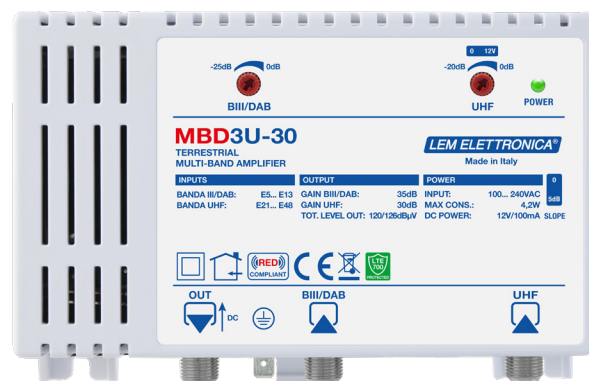

MBD3U-30

-  **Filtro 5G/4G integrato**
-  **Alimentatore switching ad alta efficienza**
-  **Attenuatori d'ingresso a diodi PIN**
-  **Gestione Slope 0/5dB**
-  **Montaggio a muro o barra DIN**
-  **Contenitore in ABS classe V0**

Centralino per amplificazione TV multi-ingressi da interno auto-alimentato con amplificazione a bassa figura di rumore. 2 Ingressi con guadagno regolabile e **telealimentazione protetta da corto circuiti auto ripristinante**. Gestione slope della pendenza curva di risposta uscita.

Le dimensioni esterne dei centralini MBD sono adatte ad essere installati anche in scatole di derivazione a muro.

MODELLO		MBD3U-30
N° INGRESSI		2
INGRESSI		BIII/DAB - UHF
INGRESSO BIII/DAB	MHz	174... 250
INGRESSO UHF	MHz	470... 694
PROTEZIONE LTE		LTE 700 4/5G
GUADAGNO BIII/DAB	dB	35 (Regolabile 0... -25)
GUADAGNO UHF	dB	30 (Regolabile 0... -20)
REGOLAZIONE SLOPE	dB	0/+5
LIVELLO TOTALE DI USCITA DIN 4500B	dB μ V	120
LIVELLO TOTALE DI USCITA IMA -35dBc	dB μ V	126
CIFRA DI RUMORE	dB	7
RETURN LOSS INGRESSI/USCITA	dB	>12
CORRENTE MASSIMA TELE-ALIMENTAZIONE		12V/ 100mA
TENSIONE DI ALIMENTAZIONE		100... 240VAC 50/60Hz
MASSIMO CONSUMO (Esclusa tele-alimentazione)	W	3
MASSIMO CONSUMO (Con tele-alimentazione)	W	4,2
TEMPERATURA DI FUNZIONAMENTO	°C	-10... +55
DIMENSIONI	mm	135 x 91 x 45