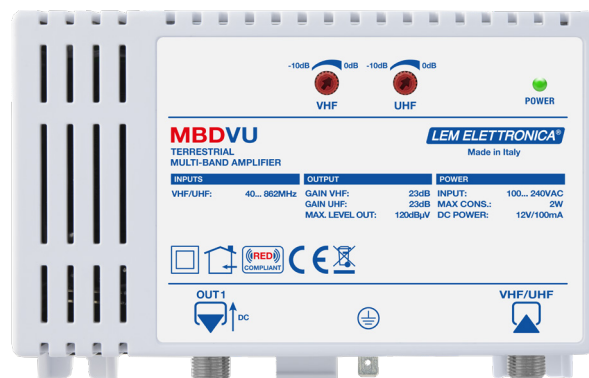

MBDVU

-  Alimentatore switching ad alta efficienza
-  Attenuatori inter-stage a diodi PIN
-  Montaggio a muro e su barra DIN
-  Contenitore in ABS classe V0

Centralino compatto per amplificazione TV di linea da interno autoalimentato a singolo ingresso.

Regolazione del guadagno indipendente per ciascuna banda.

MODELLO		MBDVU
N° INGRESSI		1
N° USCITE		1
BANDA PASSANTE	MHz	87,50... 300 / 470... 862
GUADAGNO VHF	dB	23 (Regolabile 0... -10)
GUADAGNO UHF	dB	23 (Regolabile 0... -10)
LIVELLO MAX. TOT. DI USCITA TERR.	dB μ V	120 (IM3 -35dBc)
CIFRA DI RUMORE VHF-UHF	dB	9
RETURN LOSS INGRESSI/USCITA	dB	>12
TENSIONE DI ALIMENTAZIONE		100... 240VAC 50/60Hz
MASSIMO CONSUMO	W	2
TEMPERATURA DI FUNZIONAMENTO	°C	-10... +55
DIMENSIONI	mm	135 x 91 x 45